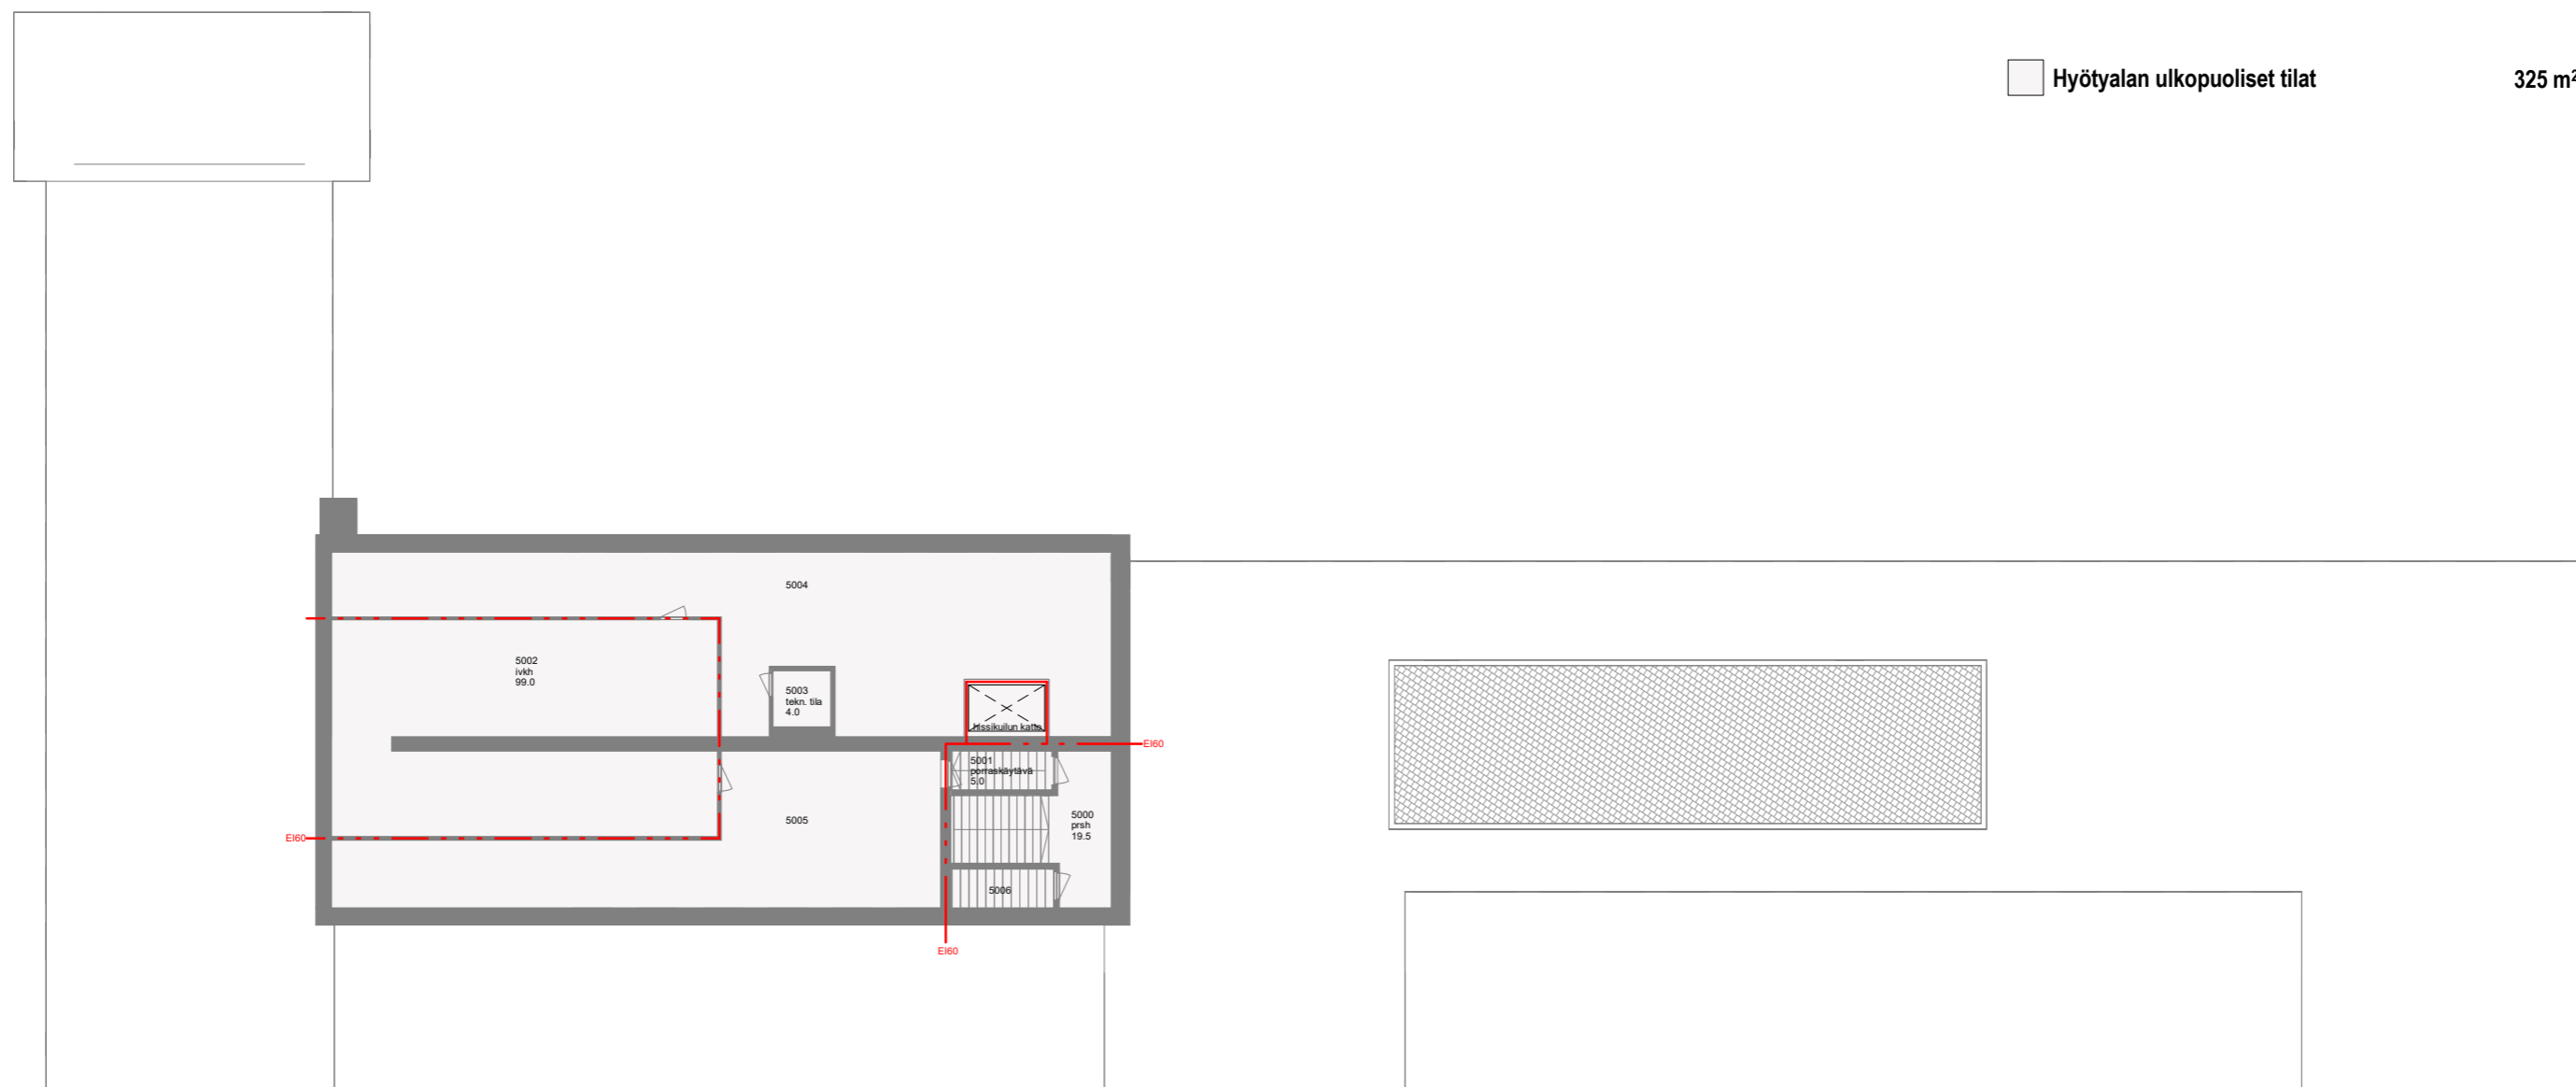

POHJAPIIRUSTUS 5. KRS 1:250

Hyötyalan ulkopuoliset tilat 325 m²