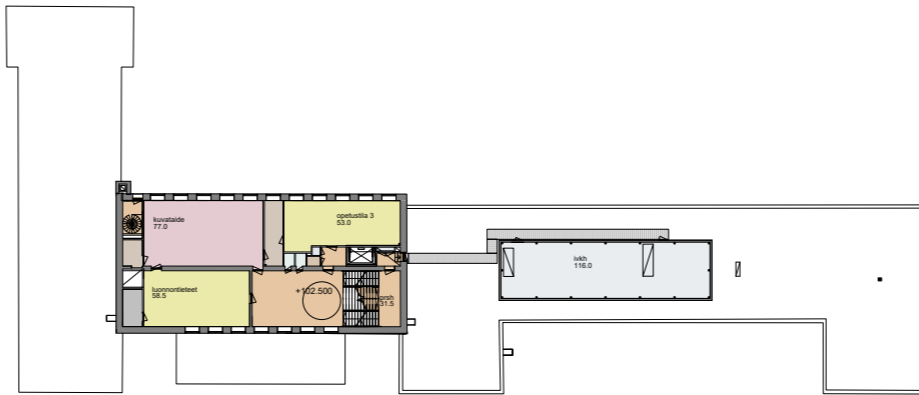

HUONEALAT

OPETUSTILAT	1475
AULAT JA KÄYTÄVÄT	935
TOIMISTO- JA TAUKOTILAT	235
LIIKUNTATILAT	250
RUOKASALI	220
KEITTIÖ	85

KIRJASTO	250
TERVEYDENHOITOTILAT	105

PUKU-, PESU- JA WC-TILAT	245
SIIVOUS- JA HUOLTOTILAT	40
TEKNISET TILAT	235
VARASTOT	330
MUUT TILAT	250

YHTEENSÄ	4650