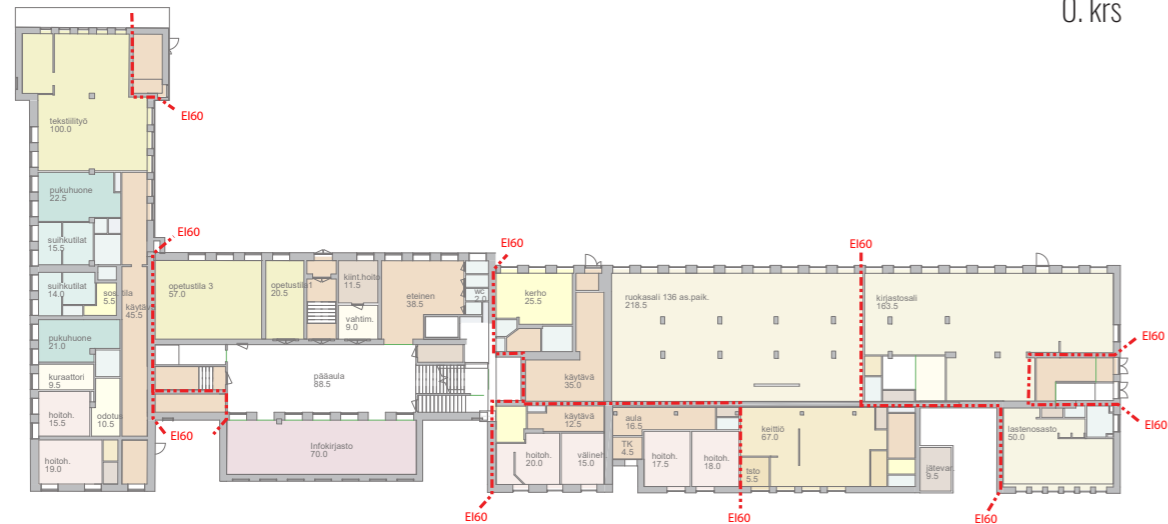

1. krs

PALO-OSASTOINTI