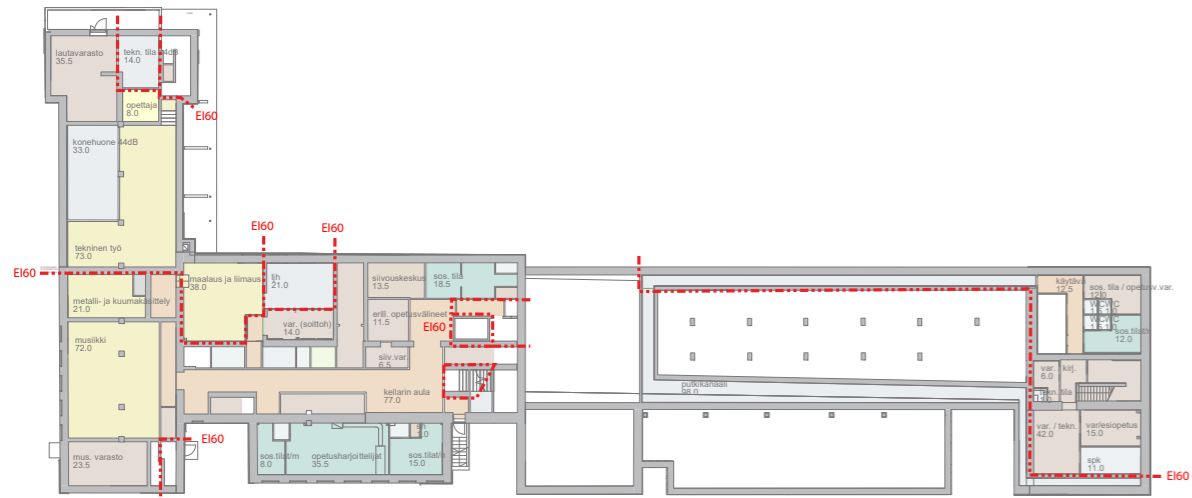

0. krs

PALO-OSASTOINTI