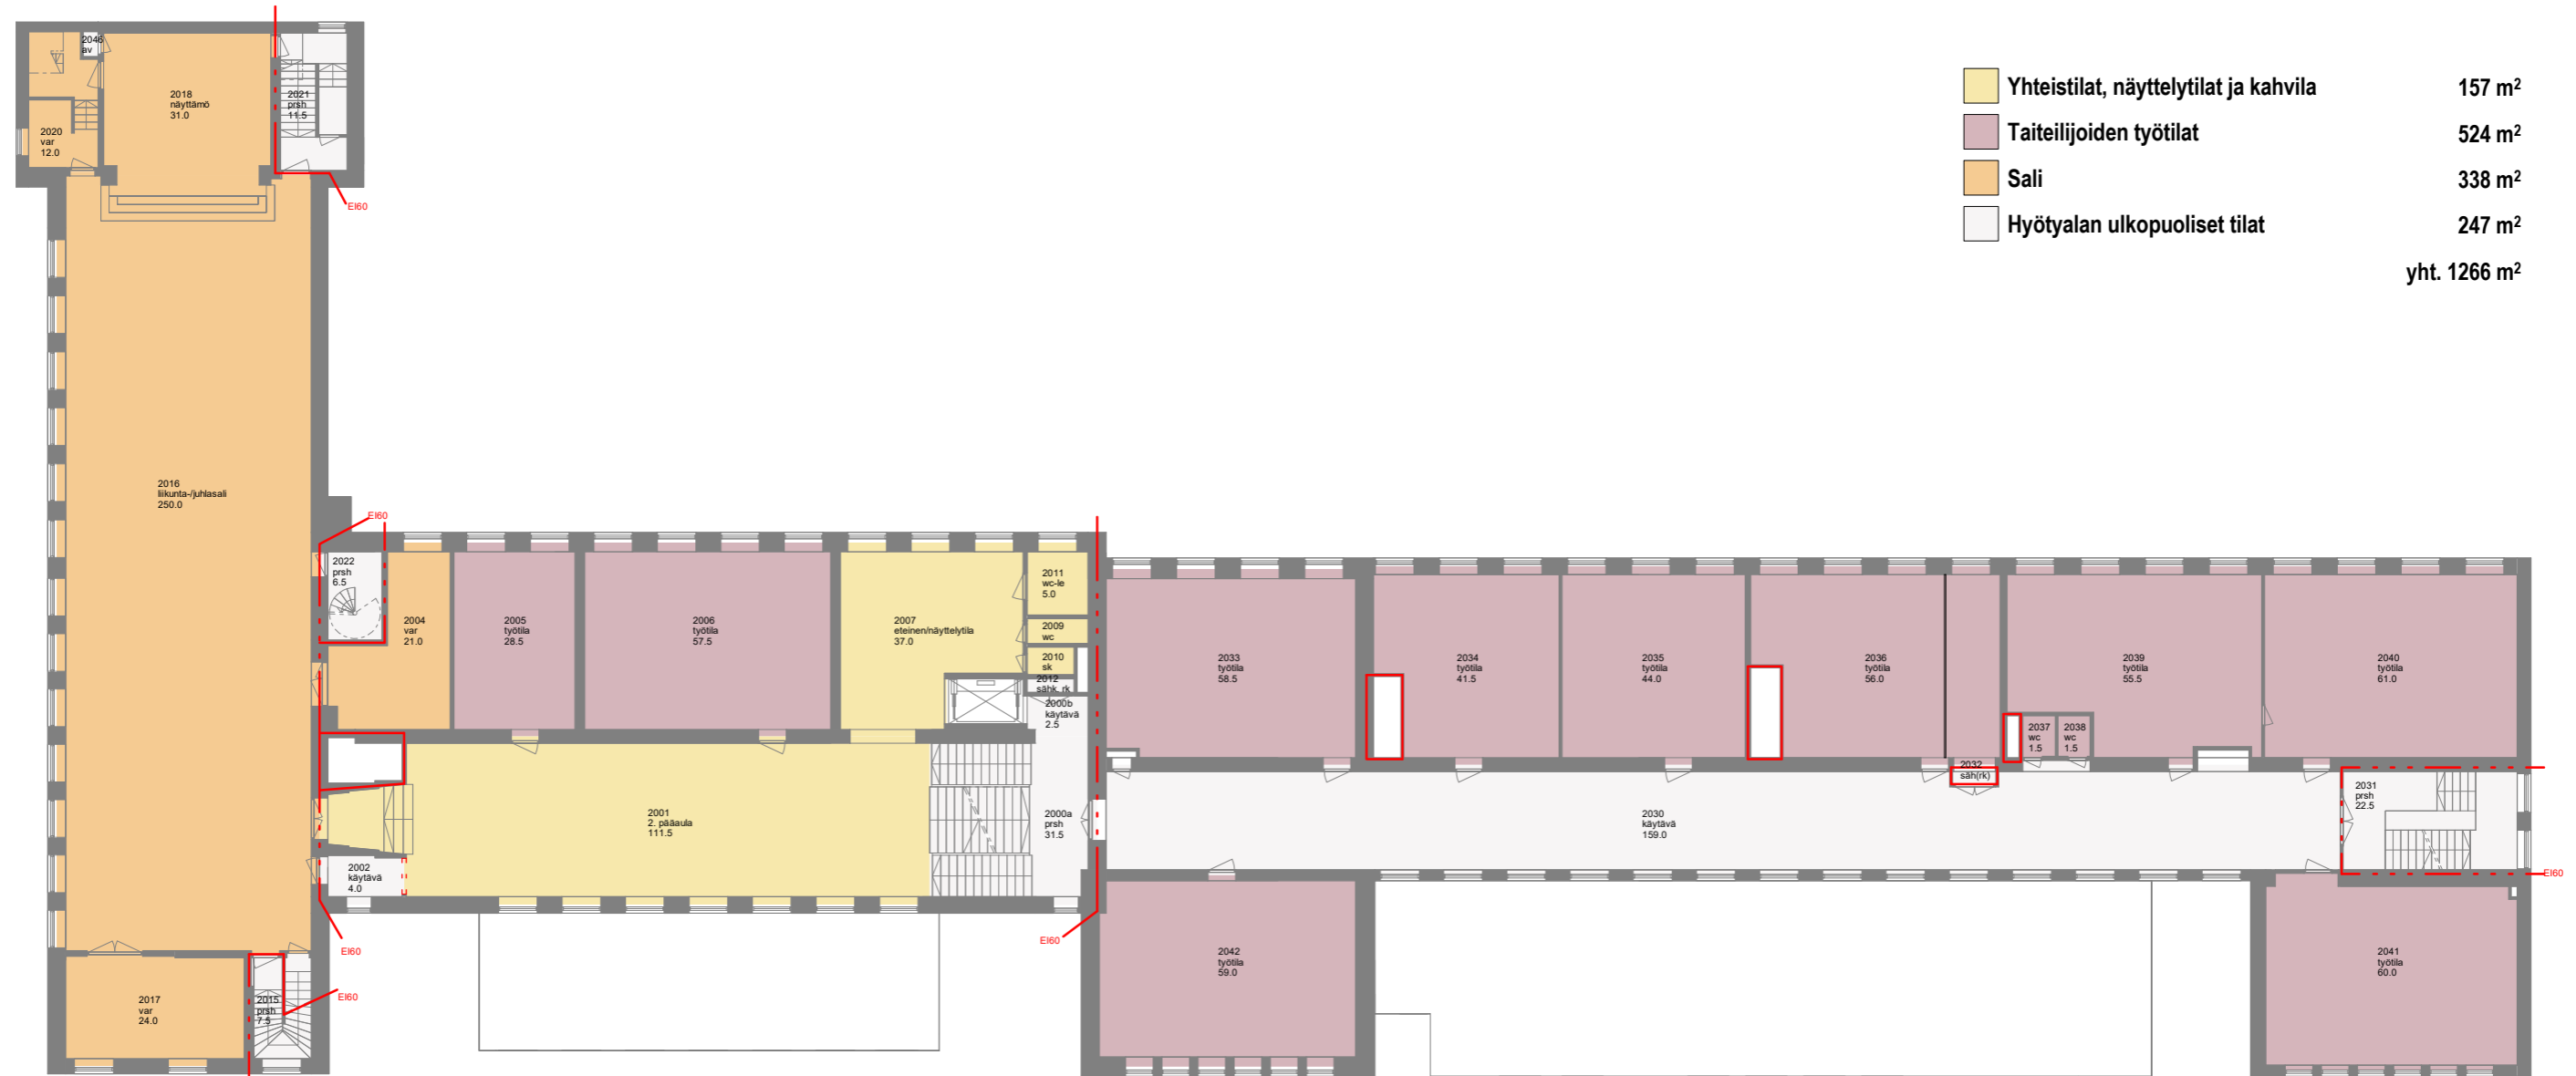

POHJAPIIRUSTUS 2. KRS 1:250

 Yhteistilat, näyttelytilat ja kahvila	157 m²
 Taiteilijoiden työtilat	524 m²
 Sali	338 m²
 Hyötyalan ulkopuoliset tilat	247 m²
	yht. 1266 m²