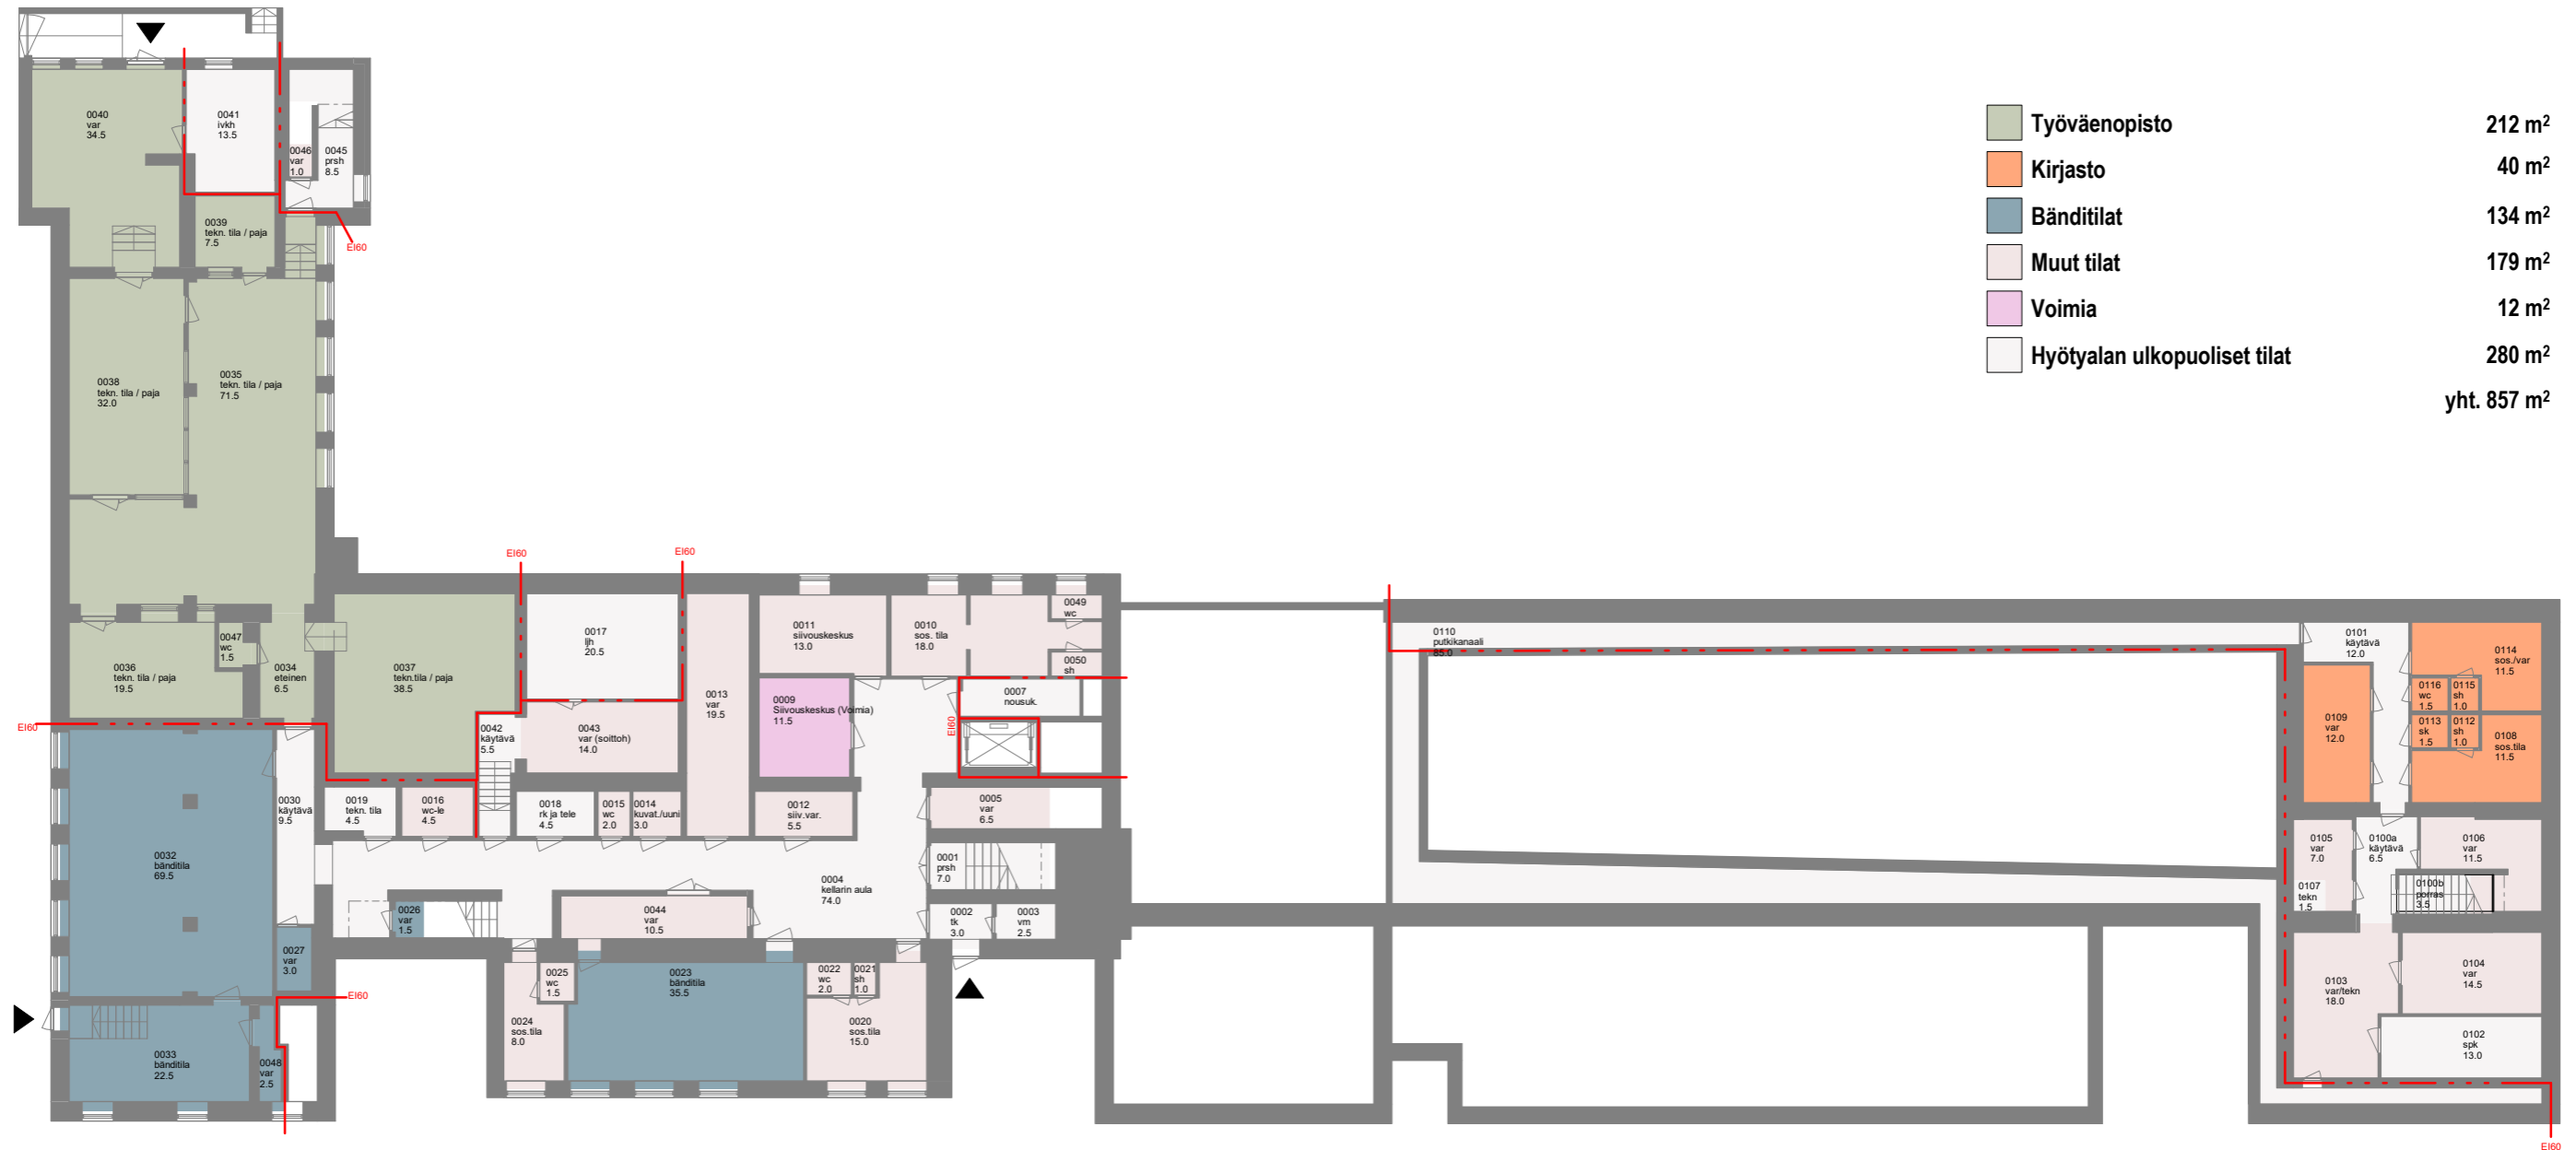

# POHJAPIIRUSTUS O. KRS 1:250

<span style="display:inline-block; width:15px; height:15px; background-color:#c8e6c9; border:1px solid black;"></span> Työväenopisto	212 m <sup>2</sup>
<span style="display:inline-block; width:15px; height:15px; background-color:#ffcc80; border:1px solid black;"></span> Kirjasto	40 m <sup>2</sup>
<span style="display:inline-block; width:15px; height:15px; background-color:#bbdefb; border:1px solid black;"></span> Bänditilat	134 m <sup>2</sup>
<span style="display:inline-block; width:15px; height:15px; background-color:#ffe0b2; border:1px solid black;"></span> Muut tilat	179 m <sup>2</sup>
<span style="display:inline-block; width:15px; height:15px; background-color:#e1bee7; border:1px solid black;"></span> Voimia	12 m <sup>2</sup>
<span style="display:inline-block; width:15px; height:15px; background-color:#f5f5f5; border:1px solid black;"></span> Hyötyalan ulkopuoliset tilat	280 m <sup>2</sup>
	<b>yht. 857 m<sup>2</sup></b>

# POHJAPIIRUSTUS 1. KRS 1:250

<span style="display:inline-block; width:15px; height:15px; background-color:#f9e79f;"></span>	Yhteistilat, näyttelytilat ja kahvila	515 m <sup>2</sup>
<span style="display:inline-block; width:15px; height:15px; background-color:#f4a460;"></span>	Kirjasto	246 m <sup>2</sup>
<span style="display:inline-block; width:15px; height:15px; background-color:#c8a2c8;"></span>	Taiteilijoiden työtilat	367 m <sup>2</sup>
<span style="display:inline-block; width:15px; height:15px; background-color:#f4b084;"></span>	Sali	90 m <sup>2</sup>
<span style="display:inline-block; width:15px; height:15px; background-color:#f080f0;"></span>	Muut tilat	0 m <sup>2</sup>
<span style="display:inline-block; width:15px; height:15px; background-color:#e0e0e0;"></span>	Hyötyalan ulkopuoliset tilat	243 m <sup>2</sup>