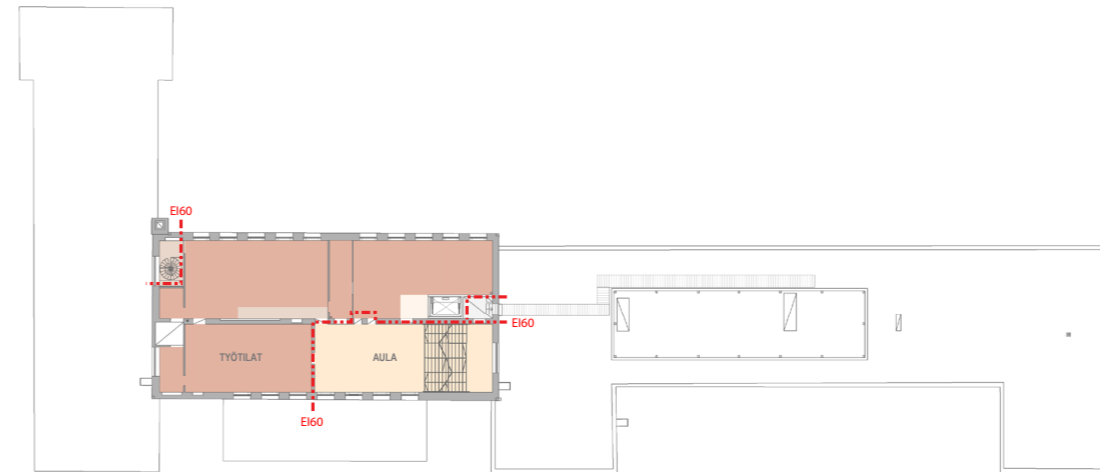

4. krs

PALO-OSASTOINTI