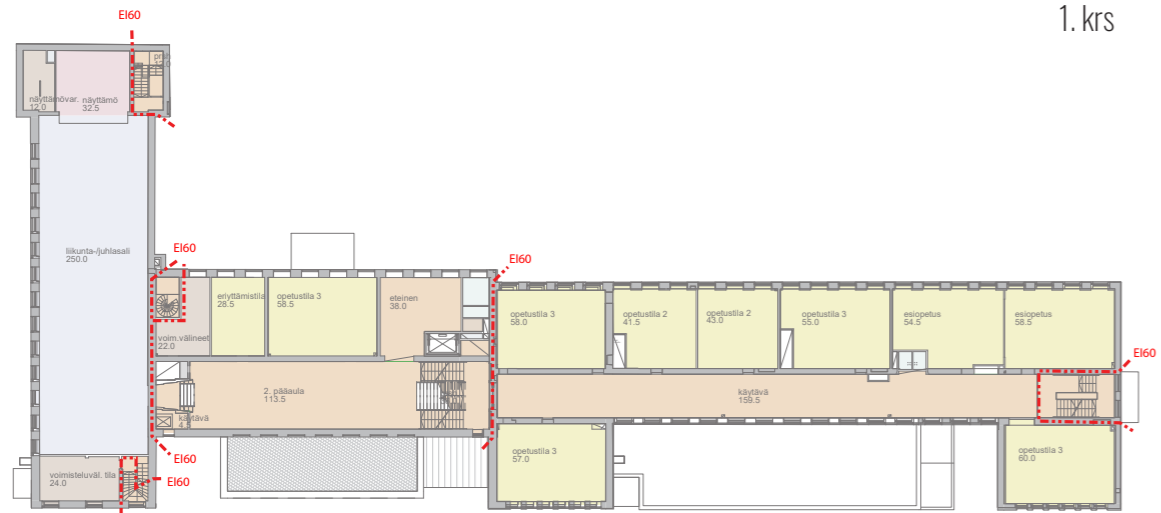

2. krs

PALO-OSASTOINTI