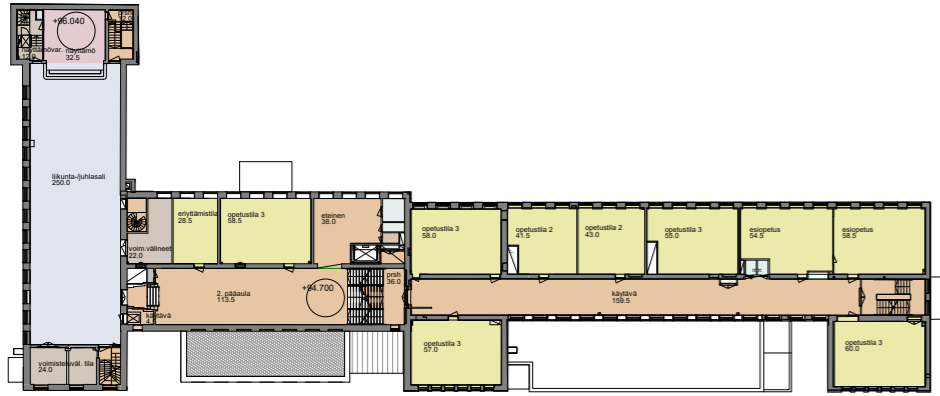

# POHJAPIIRUSTUS 4. KRS 1:250

	Yhteistilat, näyttelytilat ja kahvila	36 m <sup>2</sup>
	Taiteilijoiden työtilat	215 m <sup>2</sup>
	Hyötyalan ulkopuoliset tilat	177 m <sup>2</sup>
	<b>yht. 428 m<sup>2</sup></b>	

# POHJAPIIRUSTUS 5. KRS 1:250

Hyötyalan ulkopuoliset tilat 325 m<sup>2</sup>

**NYKYTILA**

# HUONEALAT

OPETUSTILAT	1475
AULAT JA KÄYTÄVÄT	935
TOIMISTO- JA TAUKOTILAT	235
LIIKUNTATILAT	250
RUOKASALI	220
KEITTIÖ	85

KIRJASTO	250
TERVEYDENHOITOTILAT	105

PUKU-, PESU- JA WC-TILAT	245
SIIVOUS- JA HUOLTOTILAT	40
TEKNISET TILAT	235
VARASTOT	330
MUUT TILAT	250