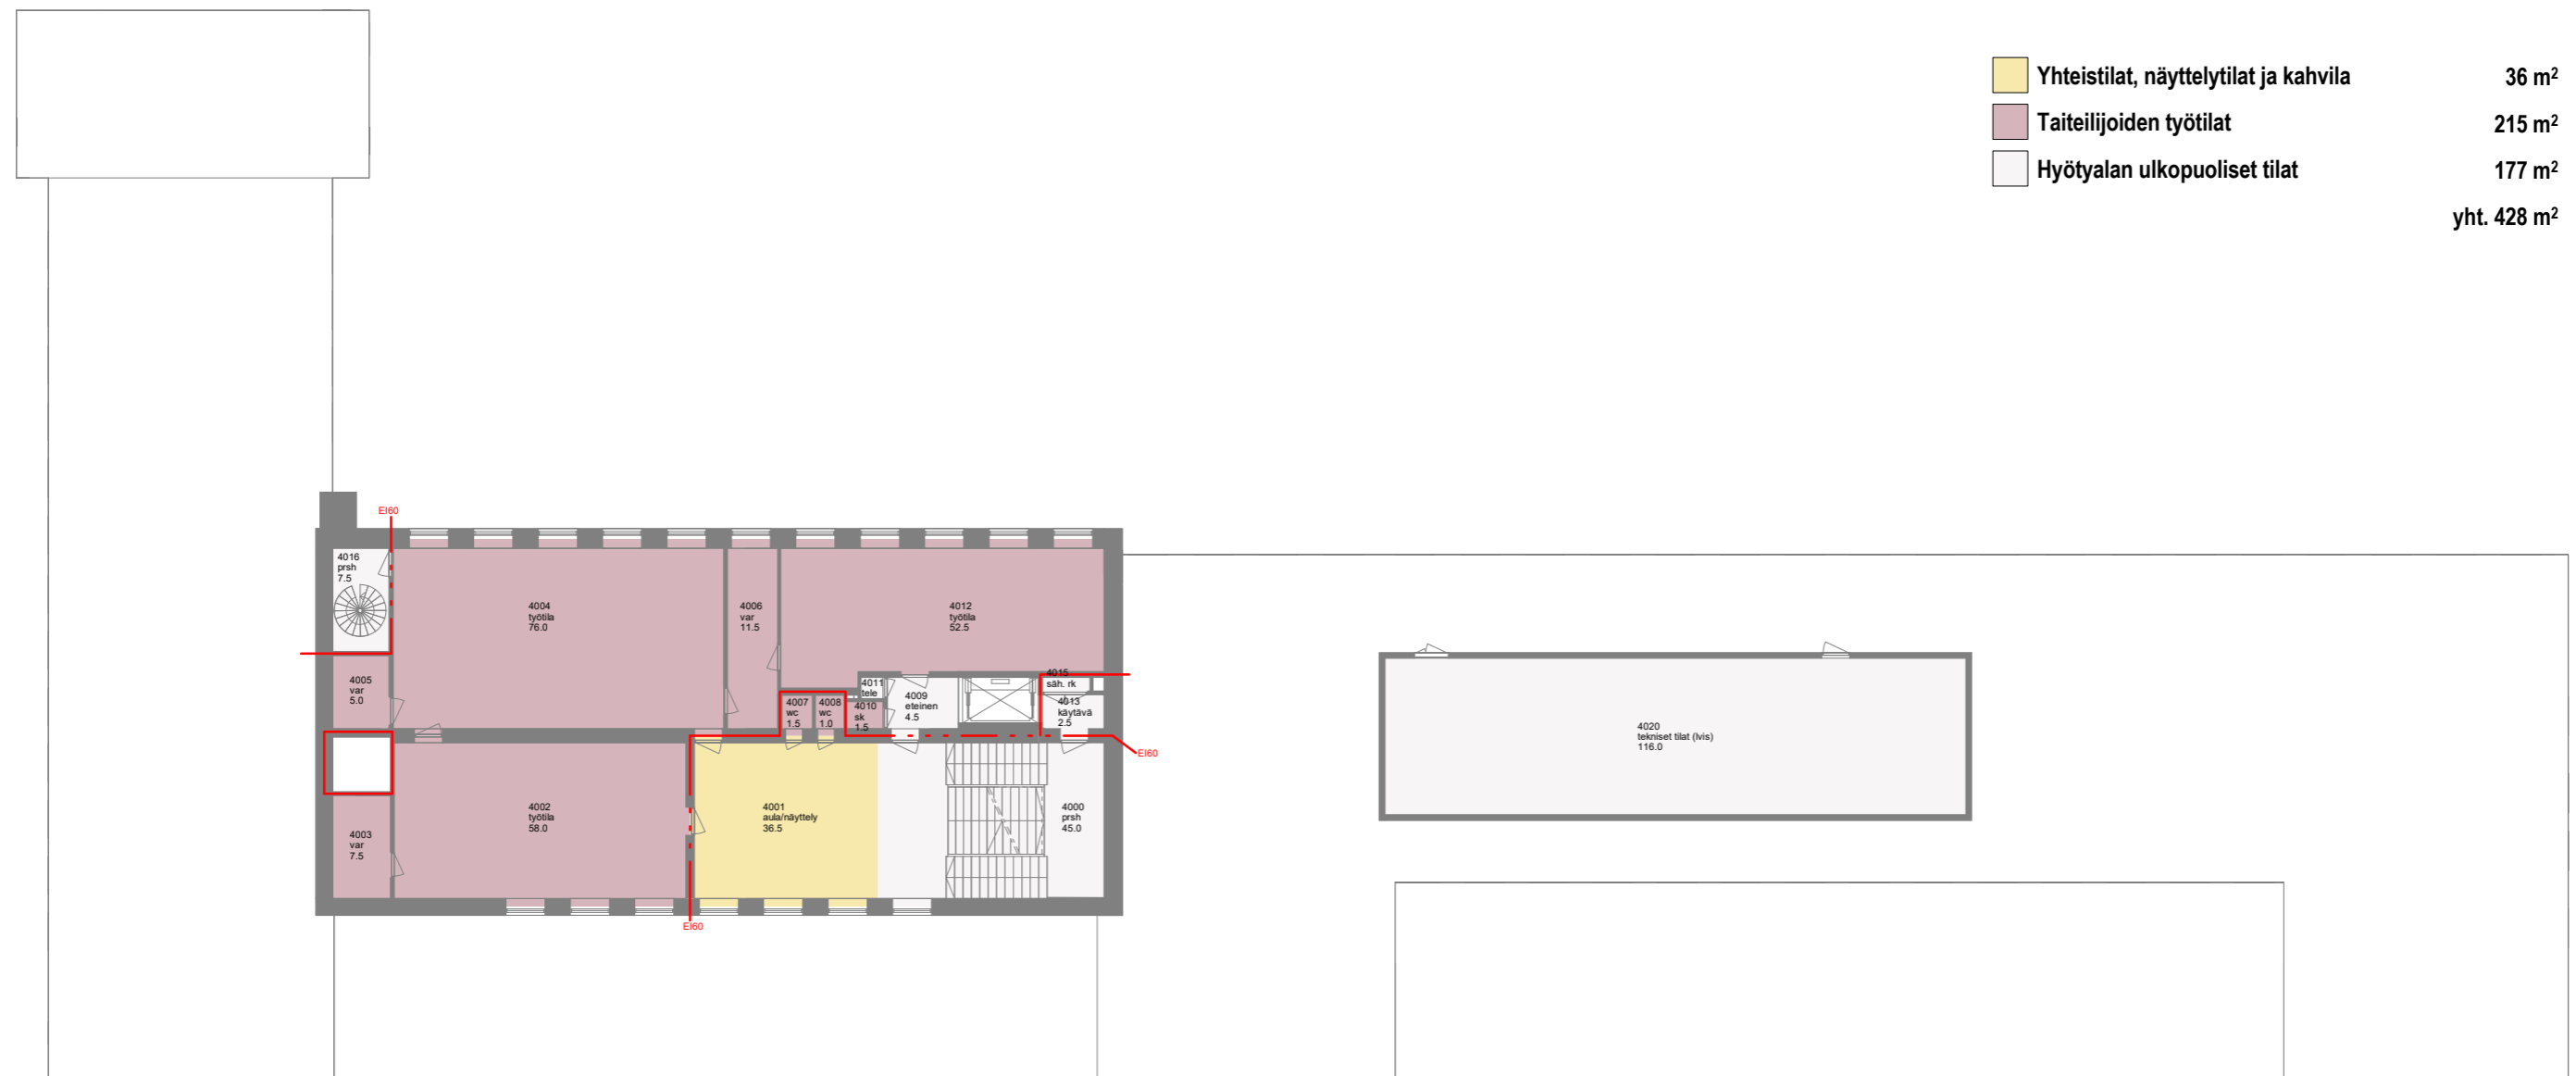

POHJAPIIRUSTUS 4. KRS 1:250

	Yhteistilat, näyttelytilat ja kahvila	36 m²
	Taiteilijoiden työtilat	215 m²
	Hyötyalan ulkopuoliset tilat	177 m²
	yht. 428 m²